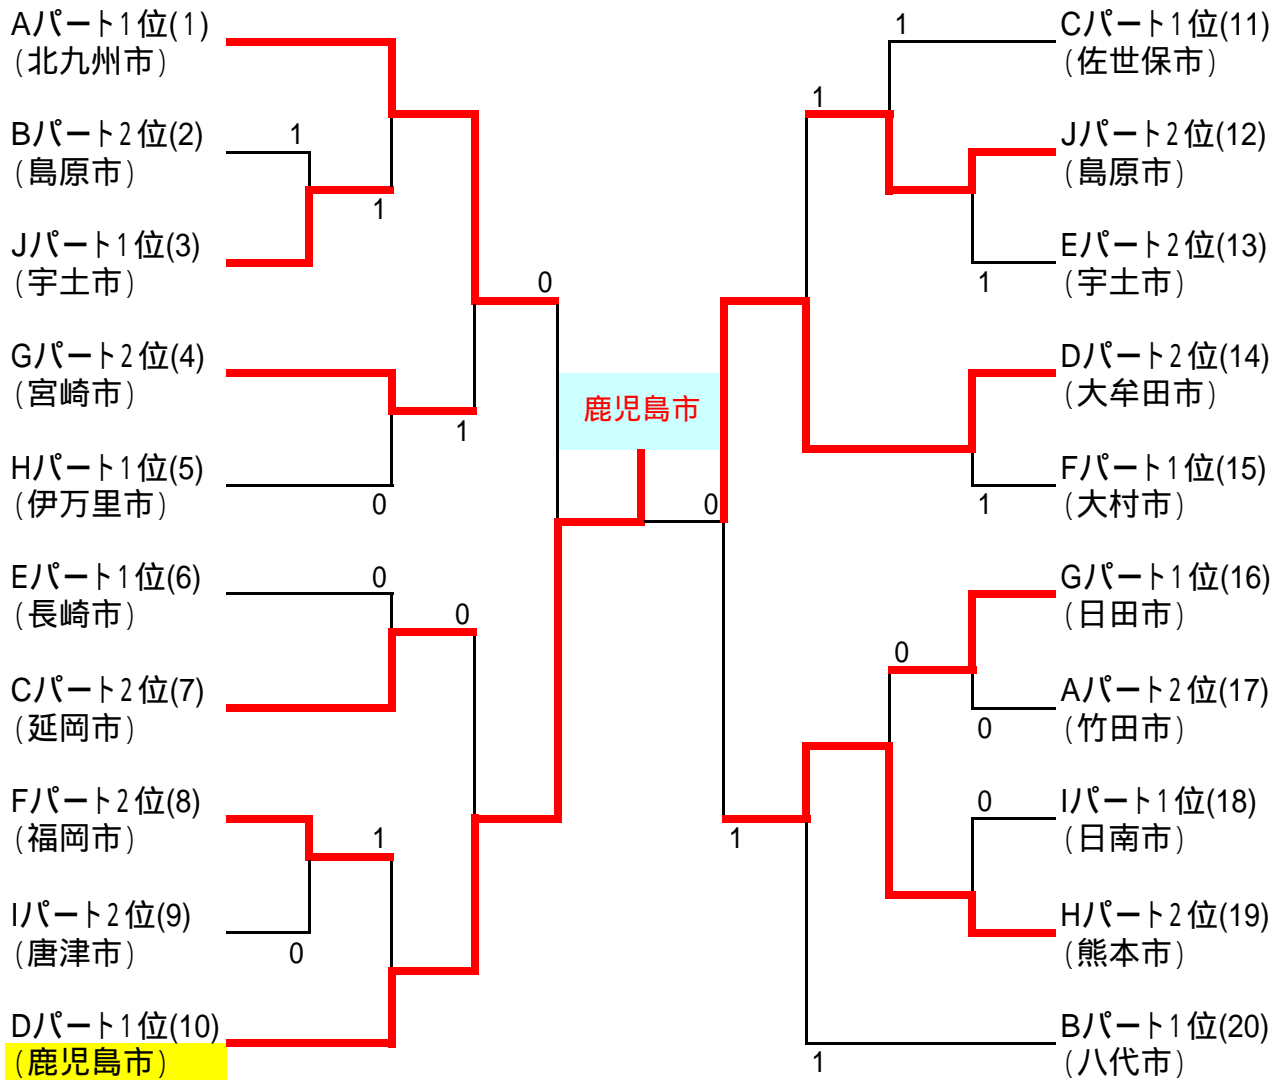

## 団体戦(1部)決勝トーナメント

個人線(一般男子)

分かる範囲の分のみです。